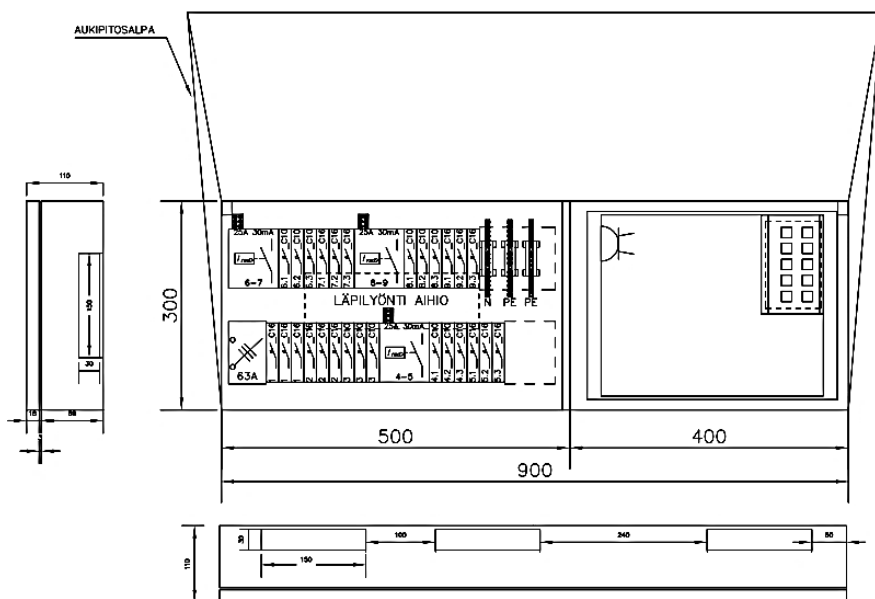

LISÄTARVIKKEET

- Sulakemerkintöjen asennus
- Taustalevy
- Kuiturasia
- Antennihaaroitin
- Laippa 30*150 läpilyöntiaihioon