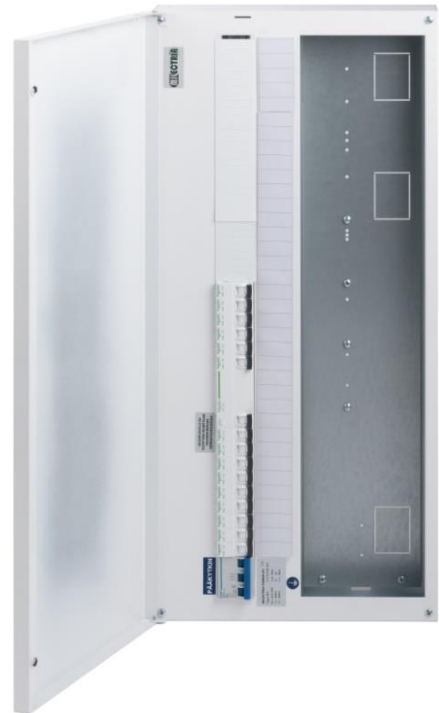

RYHMÄKESKUS PINTA+IT RP33

SANEERAUSKOHTEISIIN

TEKNISET TIEDOT:

- Tila 33-mod
- Pinta-asennettava
- RJ45 liitinpaikat 10kpl (keystone)
- Oven kiinnitys magneeteilla
- Oven kätisyys vaihdettavissa
- Ryhmäkeskusosion tausta avoin
- Täyttää M65 -määräyksen asetetut vaatimukset saneerauskohteisiin
- Asennettavissa pysty- tai vaaka-asentoon
- Ovesa aukipitosalpa vaaka-asennusta varten
- Päädyissä ja sivuissa avattavat läpilyöntiaihiot, jotka suunniteltu jääväksi johtokanavan sisään
- Väri valkoinen (RAL9003)

LISÄTARVIKKEET

- Sulakemerkintöjen asennus
- Taustalevy
- Kuiturasia
- Antennihaaroin
- Laippa 30*150 läpilyöntiaihioon

MILECTRIA
KIINTEISTÖKESKUS