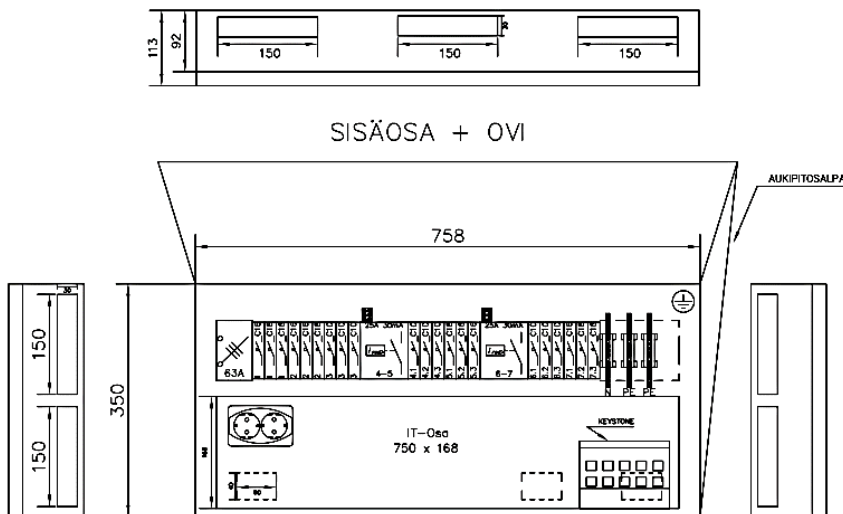

RYHMÄKESKUS PINTA+IT RP33

SANEERAUSKOHTEISIIN

TEKNISET TIEDOT:

- Tila 33-mod
- Pinta-asennettava
- RJ45 liitinpaikat 10kpl (keystone)
- Oven kiinnitys magneeteilla
- Oven kätisyys vaihdettavissa
- Ryhmäkeskusosion tausta avoin
- Täyttää M65 -määräyksen asetetut vaatimukset saneerauskohteisiin
- Asennettavissa pysty- tai vaaka-asentoon
- Ovesa aukipitosalpa vaaka-asennusta varten
- Päädyissä ja sivuissa avattavat läpilyöntiaihiot, jotka suunniteltu jääväksi johtokanavan sisään
- Väri valkoinen (RAL9003)

LISÄTARVIKKEET

- Sulakemerkintöjen asennus
- Taustalevy
- Kuiturasia
- Antennihaaroin
- Laippa 30*150 läpilyöntiaihioon

MILECTRIA
KIINTEISTÖKESKUS