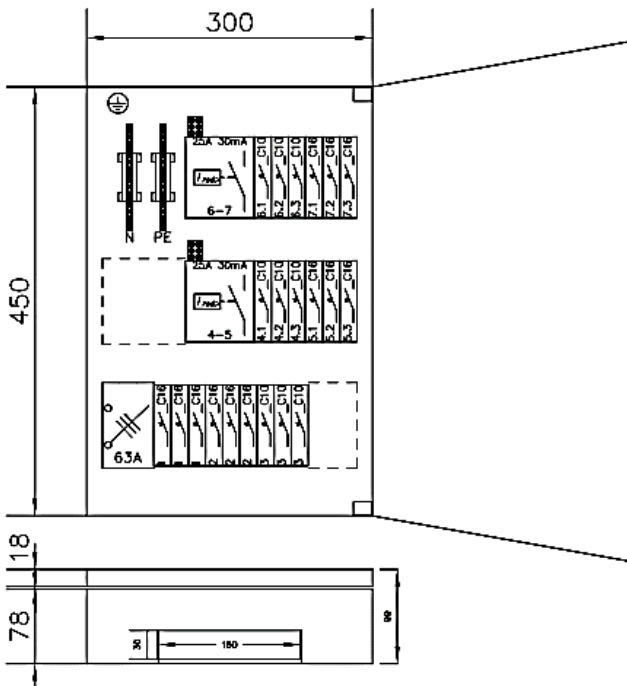

RYHMÄKESKUS PINTA RP45 SANEERAUSKOHTEISIIN

TEKNISET TIEDOT:

- Tila 45-mod
- Pinta-asennettava
- Oven kiinnitys magneeteilla
- Oven käisyys vaihdettavissa
- Asennettavissa pysty- tai vaaka-asentoon
- Ovesa aukipitosalpa vaaka-asennusta varten
- Keskuksen päädyissä ja sivuissa avattavat läpilyöntiaihiot, jotka suunniteltu jääväksi johtokanavan sisään
- Väri valkoinen (RAL9003)

LISÄTARVIKKEET

- Sulakemerkintöjen asennus
- Taustalevy
- Laippa 30*150 läpilyöntiaihioon

MILECTRIA
KIINTEISTÖKESKUS