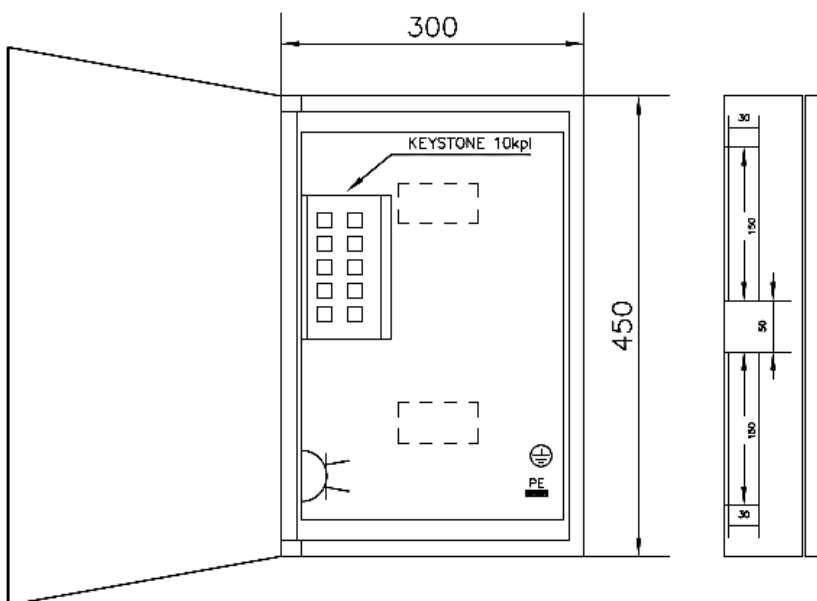

IT-KOTELO ITP45 SANEERAUSKOHTEISIIN

TEKNISET TIEDOT:

- Pinta-asennettava
- RJ45 liitinpaikat 10kpl (keystone)
- Oven kiinnitys magneeteilla
- Oven kätsisyys vaihdettavissa
- Täyttää M65 -määräyksen asetetut vaatimukset saneerauskohteisiin
- Asennettavissa pysty- tai vaaka-asentoon
- Ovessa aukipitosalpa vaaka-asennusta varten
- Päädyissä ja sivuissa avattavat läpilyöntiaihiot, jotka suunniteltu jääväksi johtokanavan sisään
- Saatavilla myös läpilyöntiaihioon sopiva laippa tarvittaessa
- Väri valkoinen (RAL9003)

LISÄTARVIKKEET

- Laippa 30*150 läpilyöntiaihioon
- Kuiturasia
- Antennihaaroitin

MILECTRIA
KIINTEISTÖKESKUS